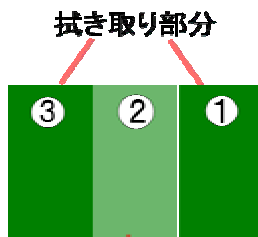

こんな製品です

消毒剤含浸マット

消毒剤含浸マットの構造

- 3層構造になっていて、中央のタフト部分(②)に消毒剤を含ませます。踏むたびに靴底が除菌される仕組みになっています。

- ①拭き取りタフトで靴底の汚れを落とす
- ②消毒剤含浸タフトで除菌
- ③拭き取りタフトで、靴底の消毒液を拭き取る

- ゴムベースも抗菌剤を練り込んだラバーでできています。

- インジケータラベルで消毒液の補充時期が確認できます。